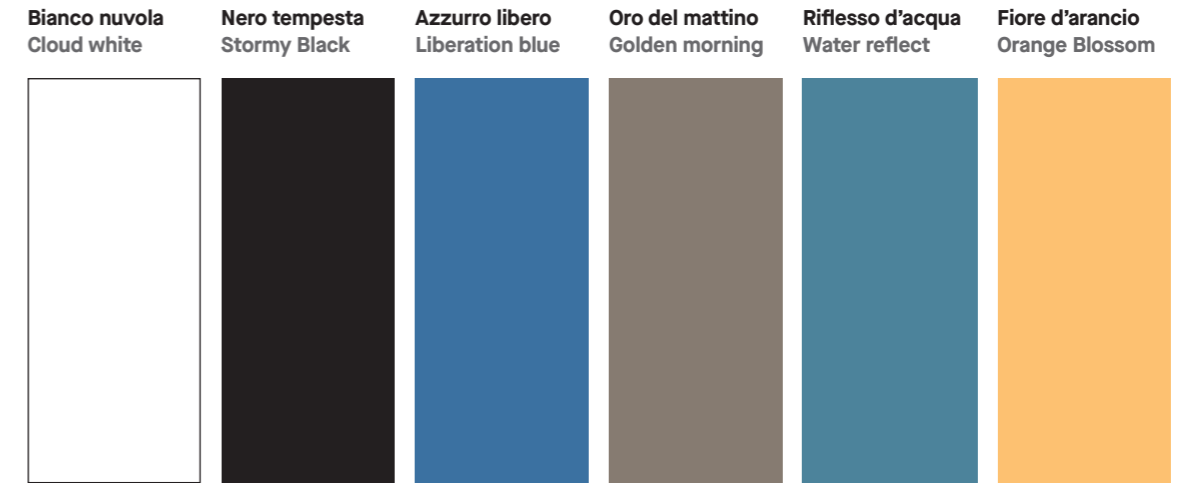

Executive

Executive

Bianco nuvola Cloud white

Nero tempesta Stormy Black

Azzurro libero Liberation blue

Oro del mattino Golden morning

Riflesso d'acqua Water reflect

Fiore d'arancio Orange Blossom

Viola ispirato Purple inspiration

Rosa timido Shy pink

Verde fresco Fresh & green

**Bianco nuvola**  
Cloud white

**Riflessi d'acqua**  
Water reflect

**Oro del mattino**  
Golden morning

**Scrivania direzionale/  
Executive desk**  
L 220 P 103 H 75

colore box  
rovere scuro  
dark oak

colore box  
noce 2  
walnut 2

colore box  
bianco  
white

**01 U**—Bianco nuvola/Cloud white

**02 U**—Nero tempesta/Stormy Black

**03 U**—Azzurro libero/Liberation blue

**04 U**—Oro del mattino/Golden morning

**05 U**—Verde fresco/Fresh & green

**Finiture Finishes**

Poliuretano/Polyurethane

Viola ispirato  
Purple inspiration

Rosa timido  
Shy pink

Verde fresco  
Fresh & green