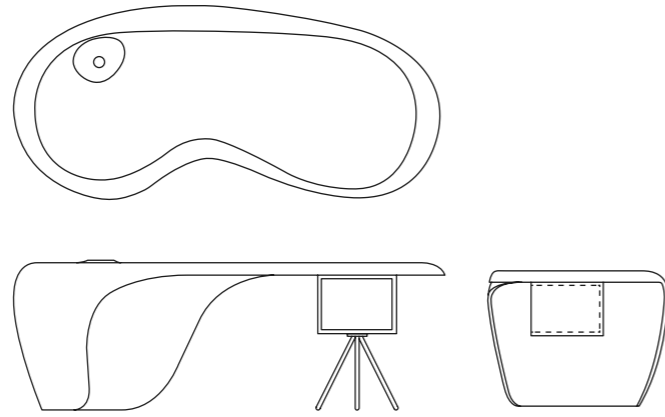

Viola ispirato Purple inspiration

Rosa timido Shy pink

Verde fresco Fresh & green

**Bianco nuvola**  
Cloud white

**Riflessi d'acqua**  
Water reflect

**Oro del mattino**  
Golden morning

**Scrivania direzionale/  
Executive desk**  
L 220 P 103 H 75