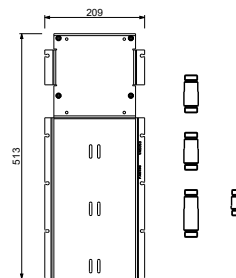

ESEMPI DI COMBINAZIONI - 1 USCITA

ESEMPI DI COMBINAZIONI - 2 USCITE

91 00 W213

W214

OPTIONAL - Easy Fix System

plate and connections:

- for an easy both horizontal and vertical installation of the thermostatic mixers:
- to install art- D400A / D391A - **3 outlets**