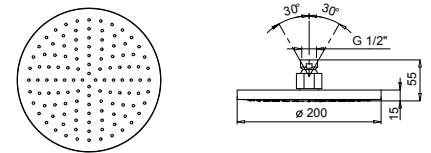

9230

Rain showerhead

- Ø 20 cm
- Base material: brass
- flow restrictor 12 l/min at 3 bar
- anti-lime scale system
- 1/2" inlet
- check valve

NOTE: conditions necessary for the correct functioning: Min. Flow Rate: 10 l/min

Chrome	86 02 9230
Matt Black	86 13 9230

8027

Shower arm

- 30 cm long
- round backplate
- wall-mount
- 1/2" inlet

Chrome	86 02 8027
Matt Black	86 13 8027
Polished Nickel PVD	86 95 8027
Matt Gun Metal PVD	86 P5 8027
Matt British Gold PVD	86 P6 8027
Matt Copper PVD	86 P9 8027
Pure Brass PVD	86 Q7 8027
Raw Metal PVD	86 Q8 8027