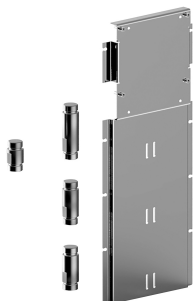

ESEMPI DI COMBINAZIONI - 1 USCITA

ESEMPI DI COMBINAZIONI - 2 USCITE

91 00 W213

W214

OPTIONAL - Easy Fix System

plate and connections:

- for an easy both horizontal and vertical installation of the thermostatic mixers:
- to install art- D400A / D391A - **3 outlets**